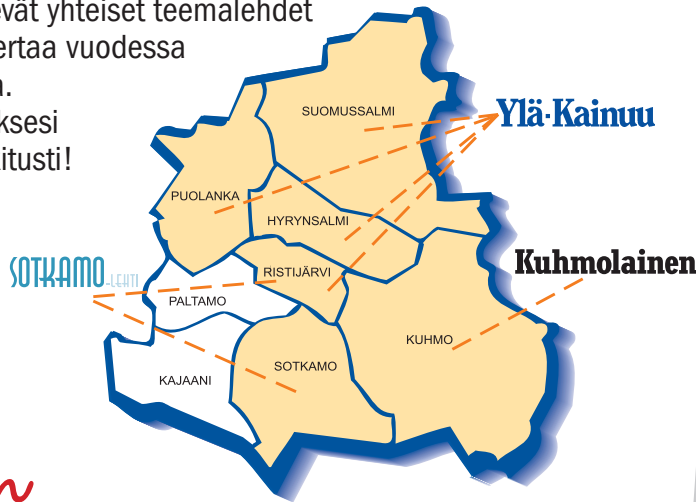

KAINUU Plus

on Kuhmolaisen, Sotkamo-lehden ja Ylä-Kainuun yhteinen ilmoituspaketti, jonka avulla tavoitat tehokkaasti ja edullisesti asiakkaat Kuhmossa, Sotkamossa, Suomussalmella, Hyrynsalmella ja Puolangalla. Kainuu Plus -paketin voit valita, halusitpa ilmoittaa peruslehdissämme tai kuukausittaisissa teemalehdissämme.

Eri aihepiirejä käsittelevät yhteiset teemalehdet ilmestyvät yhdeksän kertaa vuodessa peruslehtiemme osana.

Teemalehdissä ilmoituksesi näkyy ja luetaan - tutkitusti!

Kysy tarjousta myös verkko-palveluistamme!

KAINUU Plus

- 10.1. Terveys ja hyvinvointi
- 7.2. Opiskelu ja koulutus
- 6.3. Rakentaminen ja sisustaminen
- 11.4. Liikenne ja ajoneuvot
- 8.5. Piha, mökkeily, kesä
- 28.8. Harrastukset
- 11.9. Ruoka
- 2.10. Koti ja asuminen
- 6.11. Juhlat, kädentaidot, ruoka

Haluathan ilmoittelusi olevan

HINNASTO v. 2012

+ KATTAVAA

Lukijatutkimuksemme mukaan kaikki alueidemme yli 15-vuotiaat lukevat paikallislehteä (Tietoykkönen 2011)

+ TEHOKASTA

Tilatut ja halutut paikallislehtemme luetaan tarkasti ja useampaan kertaan, myös ilmoitukset

+ VAIVATONTA

Aineiston toimitus yhteen lehteen riittää, ja tarvittaessa suunnittelemme ja valmistamme ilmoituksesi

+ EDULLISTA

Yhdellä hinnalla saat ilmoituksen kolmeen lehteen ja saat vain yhden laskun

Lukijoita 52.000 kpl!

Peruslehti ja teemat

100
€/pmm

Valmistuslisä
0,05 €/pmm + alv 23%.

Modulikoot

1/4-sivu **432** €/kpl

1/2-sivu **756** €/kpl

1/1-sivu **1314** €/kpl

Hintoihin sis. lisävärit.
Hintoihin lisätään alv 23%.

Kysy meiltä lisää!