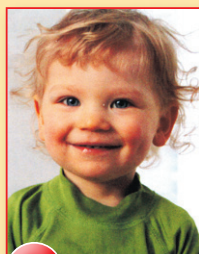

8 Iida-Sofia

9 Nuutti

10 Jenna

11 Anton

12 Riia

Lions Club Rovaniemi/Ounasvaara ja sanomalehti Lapin Kansa etsivät jälleen Lapin Päivänsädettä. Perinteiseen kilpailuun lähetettiin tänä vuonna yli 60 lapsen kuvat. Lions Clubin edustajilla olikin kova työ karsia mukaan 12 finalistia, jokaisessa lapsessa oli omat päivänsädemäiset piirteensä.